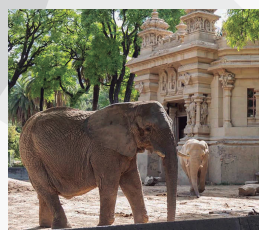

EXCURSIONES INCLUIDAS

- SABADO: La Plata: Museo de Ciencias Naturales (Con entrada) - Visita a la República de los Niños
 - DOMINGO: Planetario - Ecoparque - Bosques de Palermo Opcional Mundo Gea - Opcional Jardín Japones
- El itinerario puede modificarse según condiciones de tránsito y climáticas

INFORMACION EXTRA

- Menores hasta 3 años opcional butaca \$50000
- Adicional single 60%

REPUBLICA DE LOS NIÑOS EN LA PLATA

ECOPARQUE

PLANETARIO

MUNDO GEA

MUSEO CS. NATURALES

BUENOS AIRES 1 NOCHE + FULL DAY EN LA PLATA