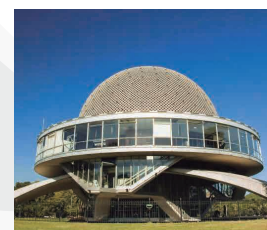

EXCURSIONES INCLUIDAS

- SABADO: La Plata: Museo de Ciencias Naturales (Con entrada) - Visita a la República de los Niños
 - DOMINGO: Planetario - Ecoparque - Bosques de Palermo Opcional Mundo Gea - Opcional Jardín Japones
- El itinerario puede modificarse según condiciones de tránsito y climáticas

INFORMACION EXTRA

- Menores hasta 3 años opcional butaca \$50000
- Adicional single 60%

REPUBLICA DE LOS NIÑOS EN LA PLATA

ECOPARQUE

PLANETARIO

MUNDO GEA

MUSEO CS. NATURALES

BUENOS AIRES 1 NOCHE + FULL DAY EN LA PLATA

- El Duomi se encuentra en el centro de Buenos Aires, a solo 300 m. de la avenida Corrientes
- Ofrece ducha escocesa, servicio de masajes y sauna
- Hay WiFi gratuita. El establecimiento, de 4 estrellas, cuenta con gimnasio moderno.